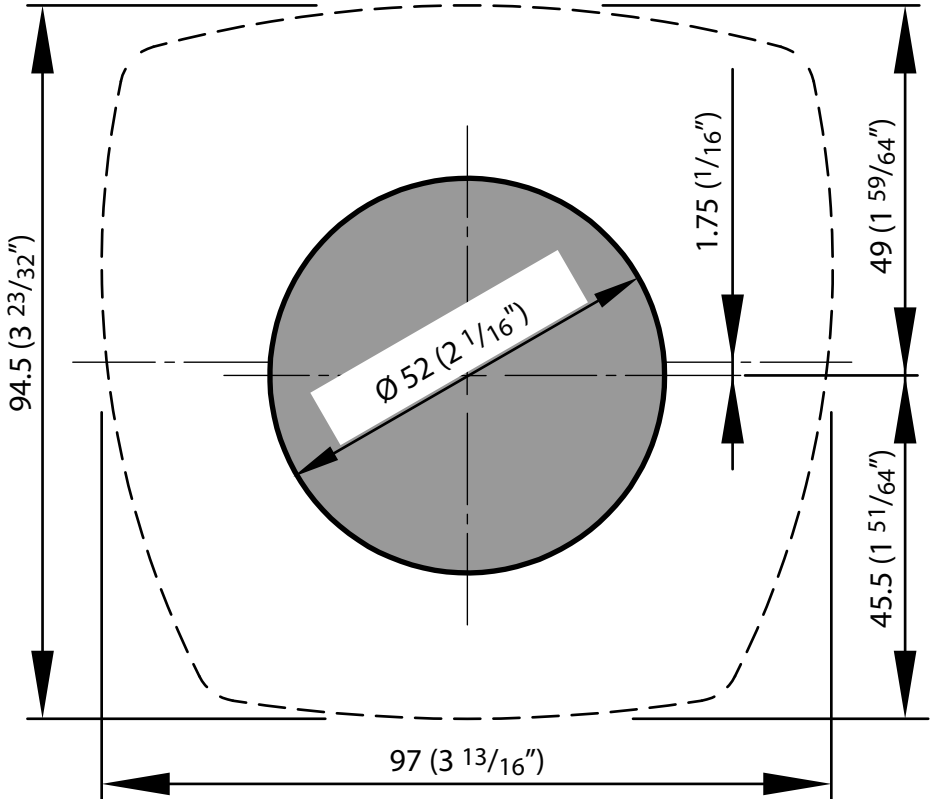

Boormal
Drill pattern
Bohrschablone
Gabarit
Plantilla de perforación
Dima di foratura

Schaal 1:1
Scale 1:1
Maßstab 1:1
Echelle 1:1
Escala 1:1
Scala 1:1

Bow thruster panels 'BPAJ', 'BPAS'

VETUS n.v.

FOKKERSTRAAT 571 - 3125 BD SCHIEDAM - HOLLAND - TEL.: +31 88 4884700